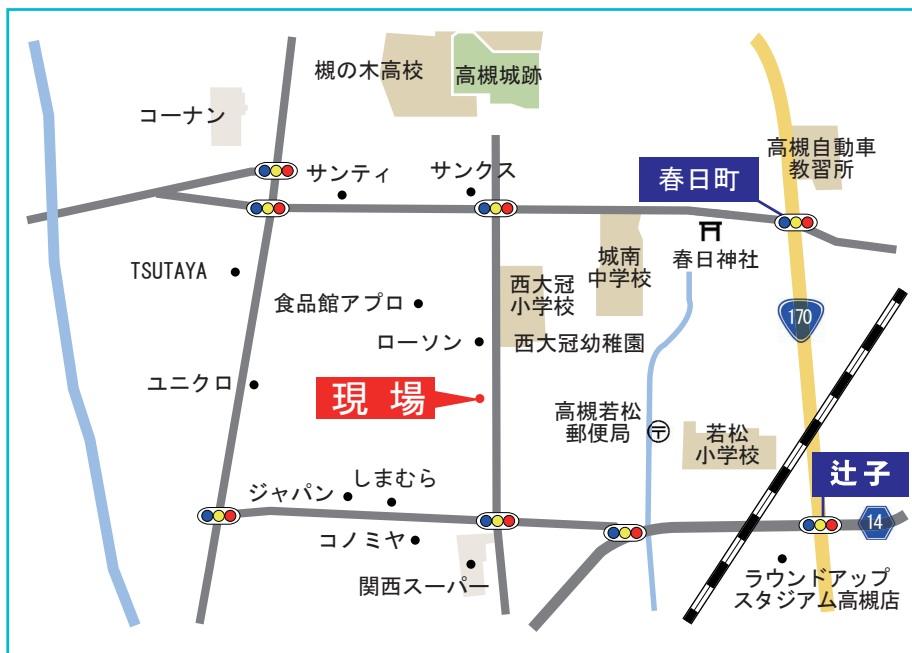

# 上棟式「餅まき」のご案内

高槻市城南町3丁目の建て替え工事の現場にて、上棟式を迎えることになりました。

つきましては、お施主様ご厚意のもと『餅まき』を開催します。最近では、あまり見かけなくなった上棟式の『餅まき』に、みなさまお誘いあわせの上、是非お越しくださいませ。

— 記 —

開催日：平成27年7月25日（土曜日）

時 間：午後1時頃から上棟式

**午後1時15分頃から餅まき（※およそ5分間）**

場 所：高槻市城南町3丁目26-3

**※雨天の場合、変更となりますのでご了承ください。**

（変更の場合は、弊社ホームページにてお知らせします。）

【ご注意】 上棟式会場には駐車場がございませんので、お車でお越しの際は、あらかじめご了承ください。

弊社 伏見区での「餅まき」の風景

当日のご連絡は、松岡携帯090-8759-2783までお問合せください。